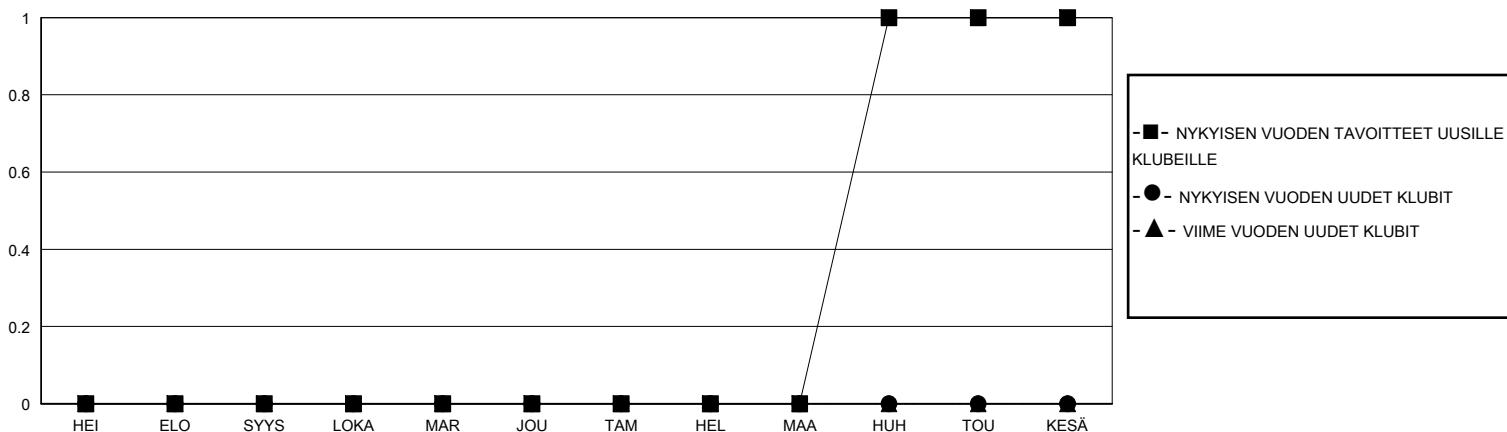

MONTHLY MEMBERSHIP PROGRESS REPORT

District 107 K

Results as of: 1/31/2024

GMT:

SIJAINTI FINLAND

GMT VAALIPIIRI

Klubit				jäsentä			
TULOKSET 2023-2024				TULOKSET 2023-2024			
NELJÄNNES	UUDEN KLUBIN TAVOITE	UUDET KLUBIT	LOPETETUT KLUBIT	NELJÄNNES	JÄSENKASVUN NETTOTAVOITE	TOTEUTUNUT JÄSENKASVU	POISTETUT JÄSENET (mukaan lukien siirrot)
HEI/ELO/SYYS	0	0	1	HEI/ELO/SYYS	20	9	18
LOKA/MAR/JOU	0	0	0	LOKA/MAR/JOU	10	7	16
TAM/HEL/MAA	0	0	0	TAM/HEL/MAA	10	11	9
HUH/TOU/KESÄ	1	0	0	HUH/TOU/KESÄ	20	0	0

TAVOITTEET JA UUDET KLUBIT, KUMULATIIVINEN

TAVOITTEET JA JÄSENET, KUMULATIIVINEN

LAKKAUTETUT KLUBIT: 1

16 CLUBS OF 40 LISÄNNY YHDEN TAI USEAMMAN UUTTA JÄSENTÄ

SUKUPUOLIJAKAUMA

MIES 712 (78.94%)
NAINEN 190 (21.06%)