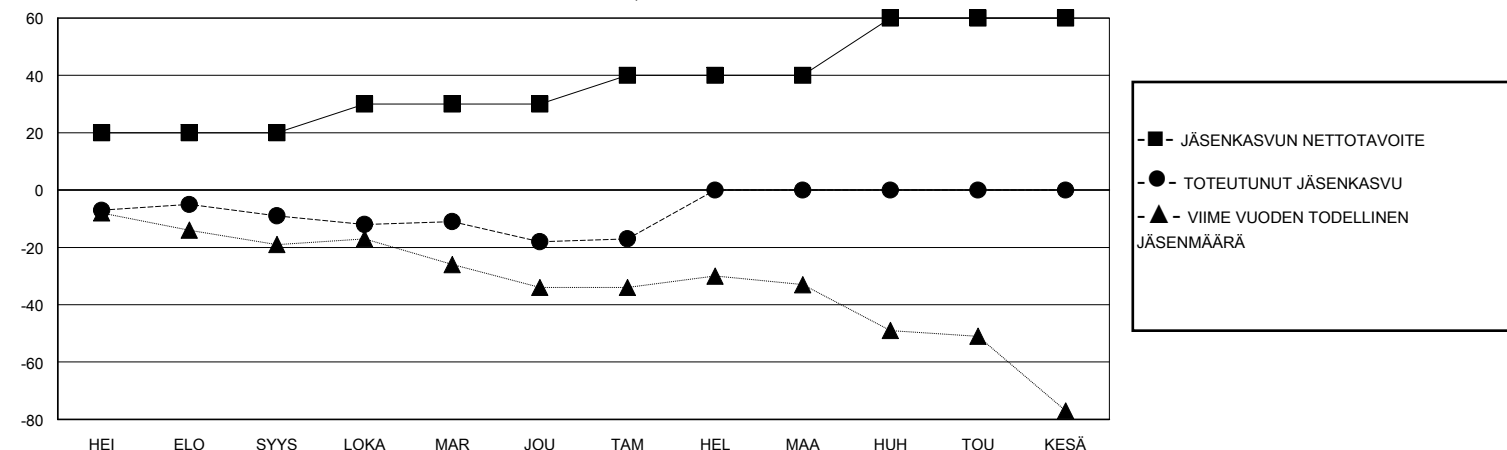

MONTHLY MEMBERSHIP PROGRESS REPORT

District 107 K

Results as of: 1/31/2024

GMT:

SIJAINTI FINLAND

GMT VAALIPIIRI

Klubit				jäsentä			
TULOKSET 2023-2024				TULOKSET 2023-2024			
NELJÄNNES	UUDEN KLUBIN TAVOITE	UUDET KLUBIT	LOPETETUT KLUBIT	NELJÄNNES	JÄSENKASVUN NETTOTAVOITE	TOTEUTUNUT JÄSENKASVU	POISTETUT JÄSENET (mukaan lukien siirrot)
HEI/ELO/SYYS	0	0	1	HEI/ELO/SYYS	20	9	18
LOKA/MAR/JOU	0	0	0	LOKA/MAR/JOU	10	7	16
TAM/HEL/MAA	0	0	0	TAM/HEL/MAA	10	11	9
HUH/TOU/KESÄ	1	0	0	HUH/TOU/KESÄ	20	0	0

TAVOITTEET JA UUDET KLUBIT, KUMULATIIVINEN

TAVOITTEET JA JÄSENET, KUMULATIIVINEN

LAKKAUTETUT KLUBIT: 1

16 CLUBS OF 40 LISÄNNY YHDEN TAI USEAMMAN UUTTA JÄSENTÄ

SUKUPUOLIJAKAUMA

MIES 712 (78.94%)
NAINEN 190 (21.06%)